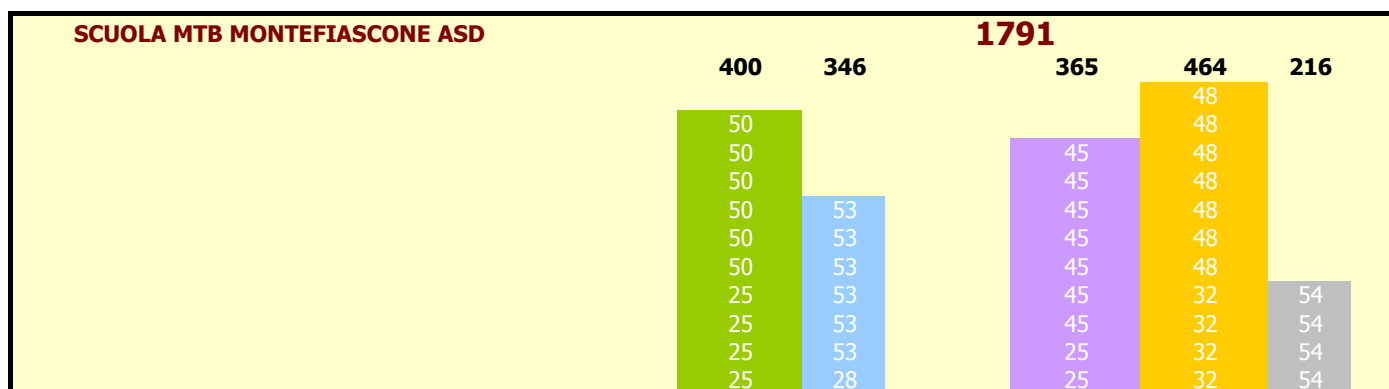

Circuito XCP CUP MTB LAZIO FCI 2011
DETTAGLIO PUNTEGGI SQUADRE

GROTTE C.	NEPI	AMASENO	C.CASTELL	M.FIASC.	FONDI
50/25	53/28	48/28	45/25	48/32/24	54/36