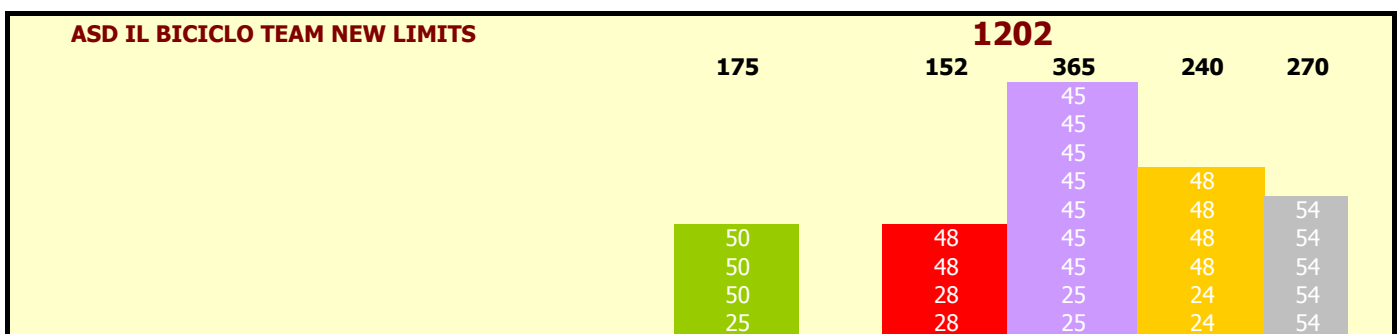

Circuito XCP CUP MTB LAZIO FCI 2011
DETTAGLIO PUNTEGGI SQUADRE

GROTTE C.	NEPI	AMASENO	C.CASTELL	M.FIASC.	FONDI
50/25	53/28	48/28	45/25	48/32/24	54/36

Circuito XCP CUP MTB LAZIO FCI 2011
DETTAGLIO PUNTEGGI SQUADRE

GROTTE C.	NEPI	AMASENO	C.CASTELL	M.FIASC.	FONDI
50/25	53/28	48/28	45/25	48/32/24	54/36

Circuito XCP CUP MTB LAZIO FCI 2011
DETTAGLIO PUNTEGGI SQUADRE

GROTTE C.	NEPI	AMASENO	C.CASTELL	M.FIASC.	FONDI
50/25	53/28	48/28	45/25	48/32/24	54/36